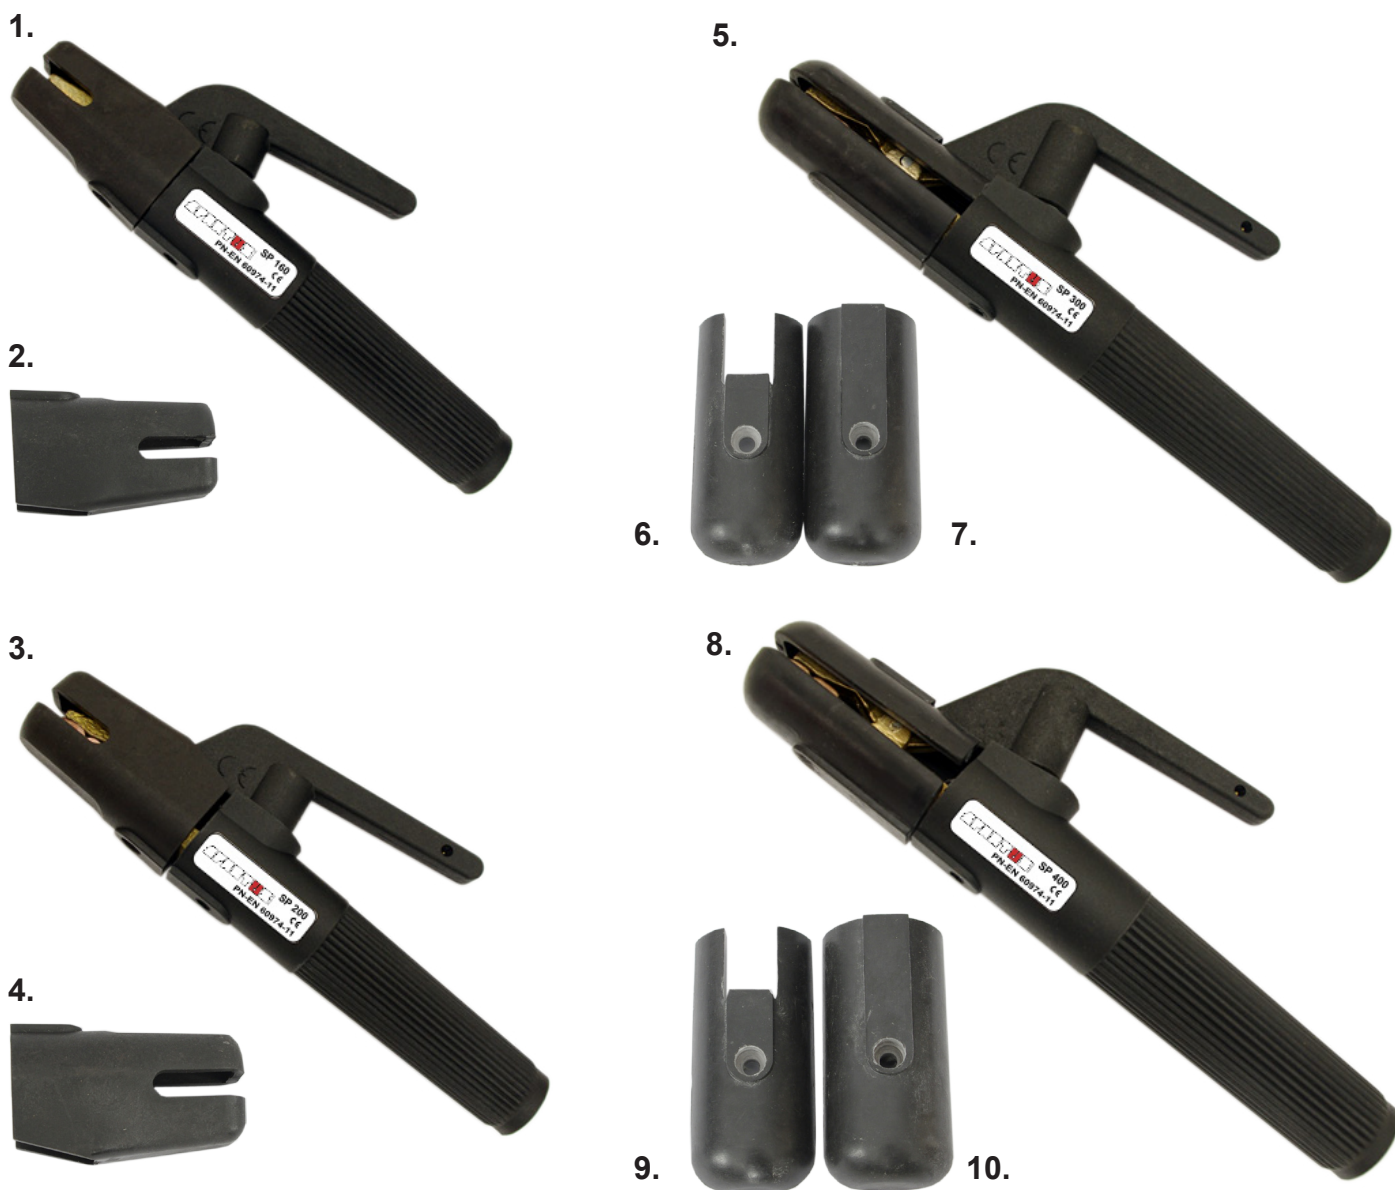

Uchwyty elektrodowe

Lp	Kod	Opis
1	SP-160A	Uchwyt elektrodowy SPARTUS 160A
2	SP-160A-OK	Okładzina uchwytu elektrodowego SPARTUS 160A
3	SP-200A	Uchwyt elektrodowy SPARTUS 200A
4	SP-200A-OK	Okładzina uchwytu elektrodowego SPARTUS 200A
5	SP-300A	Uchwyt elektrodowy SPARTUS 300A
6	SP300A-OKG	Okładzina górna uchwytu elektrodowego SPARTUS 300A
7	SP300A-OKD	Okładzina dolna uchwytu elektrodowego SPARTUS 300A
8	SP-400A	Uchwyt elektrodowy SPARTUS 400A
9	SP-400A-OKG	Okładzina górna uchwytu elektrodowego SPARTUS 400A
10	SP-400A-OKD	Okładzina dolna uchwytu elektrodowego SPARTUS 400A